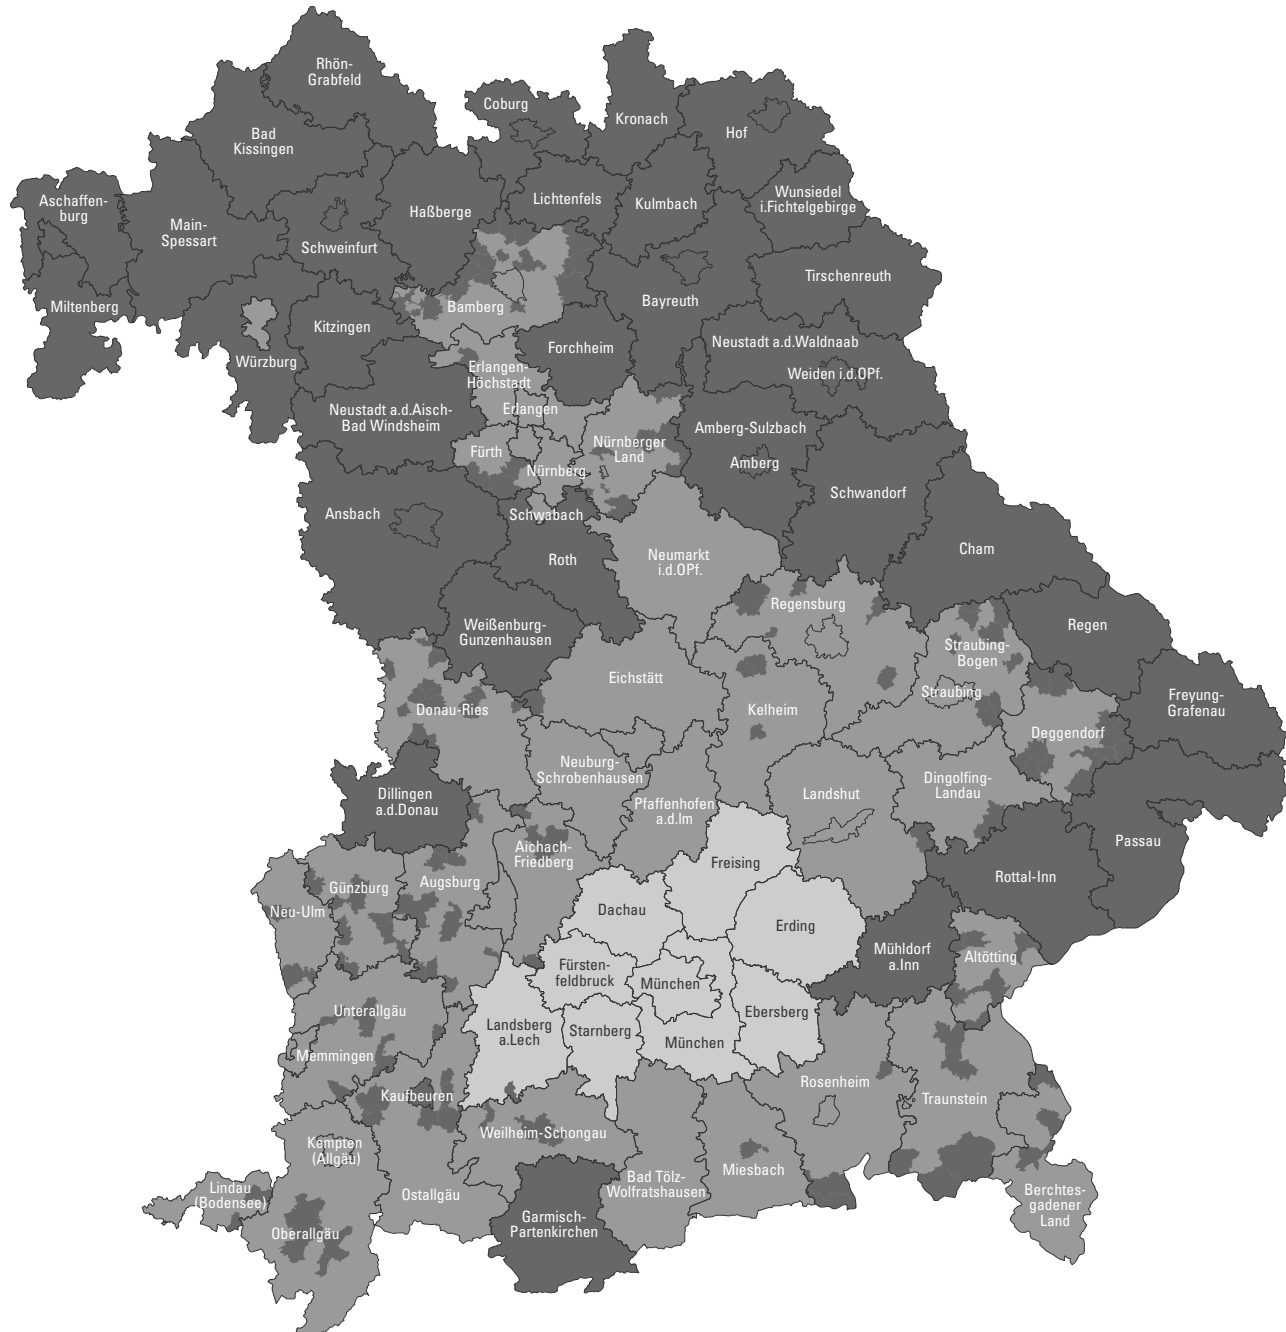

Fördergebiet für das EFRE-Programm „Investitionen in Beschäftigung und Wachstum“ (IBW) Bayern 2021–2027

- Landkreis / kreisfreie Stadt
- EFRE-Schwerpunktgebiet (Raum mit besonderem Handlungsbedarf gemäß LEP, Stand: 1. März 2018), mindestens 60 % der EFRE-Mittel
- Sonstiges EFRE-Fördergebiet
- EFRE-Fördergebiet nur für den Förderbereich 2 (Klima- und Umweltschutz)

EFRE-Schwerpunktgebiet (Raum mit besonderem Handlungsbedarf, RmbH)

Liste der Gebietskörperschaften im RmbH gemäß Landesentwicklungsprogramm Bayern (LEP), Stand: 1. März 2018

Regierungsbezirk Oberbayern

Landkreise

Garmisch-Partenkirchen | Mühldorf a.Inn

Einzelgemeinden

aus dem Landkreis Altötting: Burgkirchen a.d.Alz | Garching a.d.Alz | Markt | Stammham | Töging a.Inn | Tyrlaching | Winhöring

aus dem Landkreis Berchtesgadener Land: Ainring | Bad Reichenhall | Laufen

aus dem Landkreis Eichstätt: Mörnsheim

aus dem Landkreis Landsberg am Lech: Apfeldorf

aus dem Landkreis Miesbach: Hausham

aus dem Landkreis Rosenheim: Höslwang | Kiefersfelden | Oberaudorf

aus dem Landkreis Traunstein: Reit im Winkl | Ruhpolding | Schleching | Traunreut | Trostberg